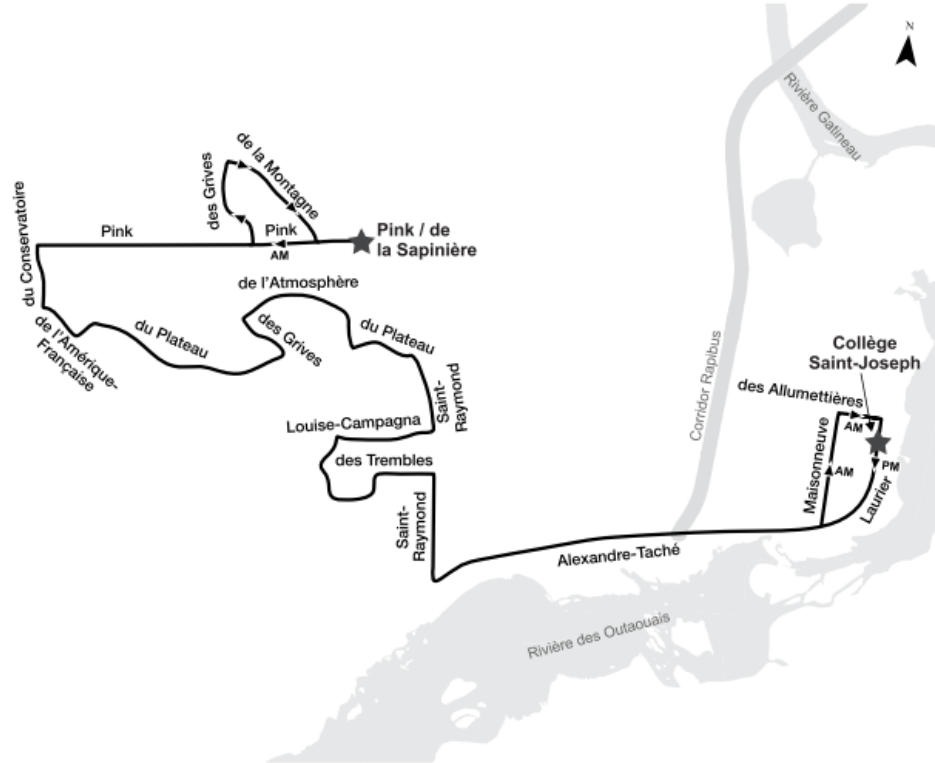

Ligne 734 PLATEAU / DES TREMBLES

Parcours

Horaire

Matinée				
Pink/ de la Sapinière	du Plateau/ de l'Europe	du Plateau/ Saint-Raymond	Parc-o-bus Saint-Dominique	Collège Saint-Joseph
7 h 49	8 h 07	8 h 16	8 h 31	8 h 45