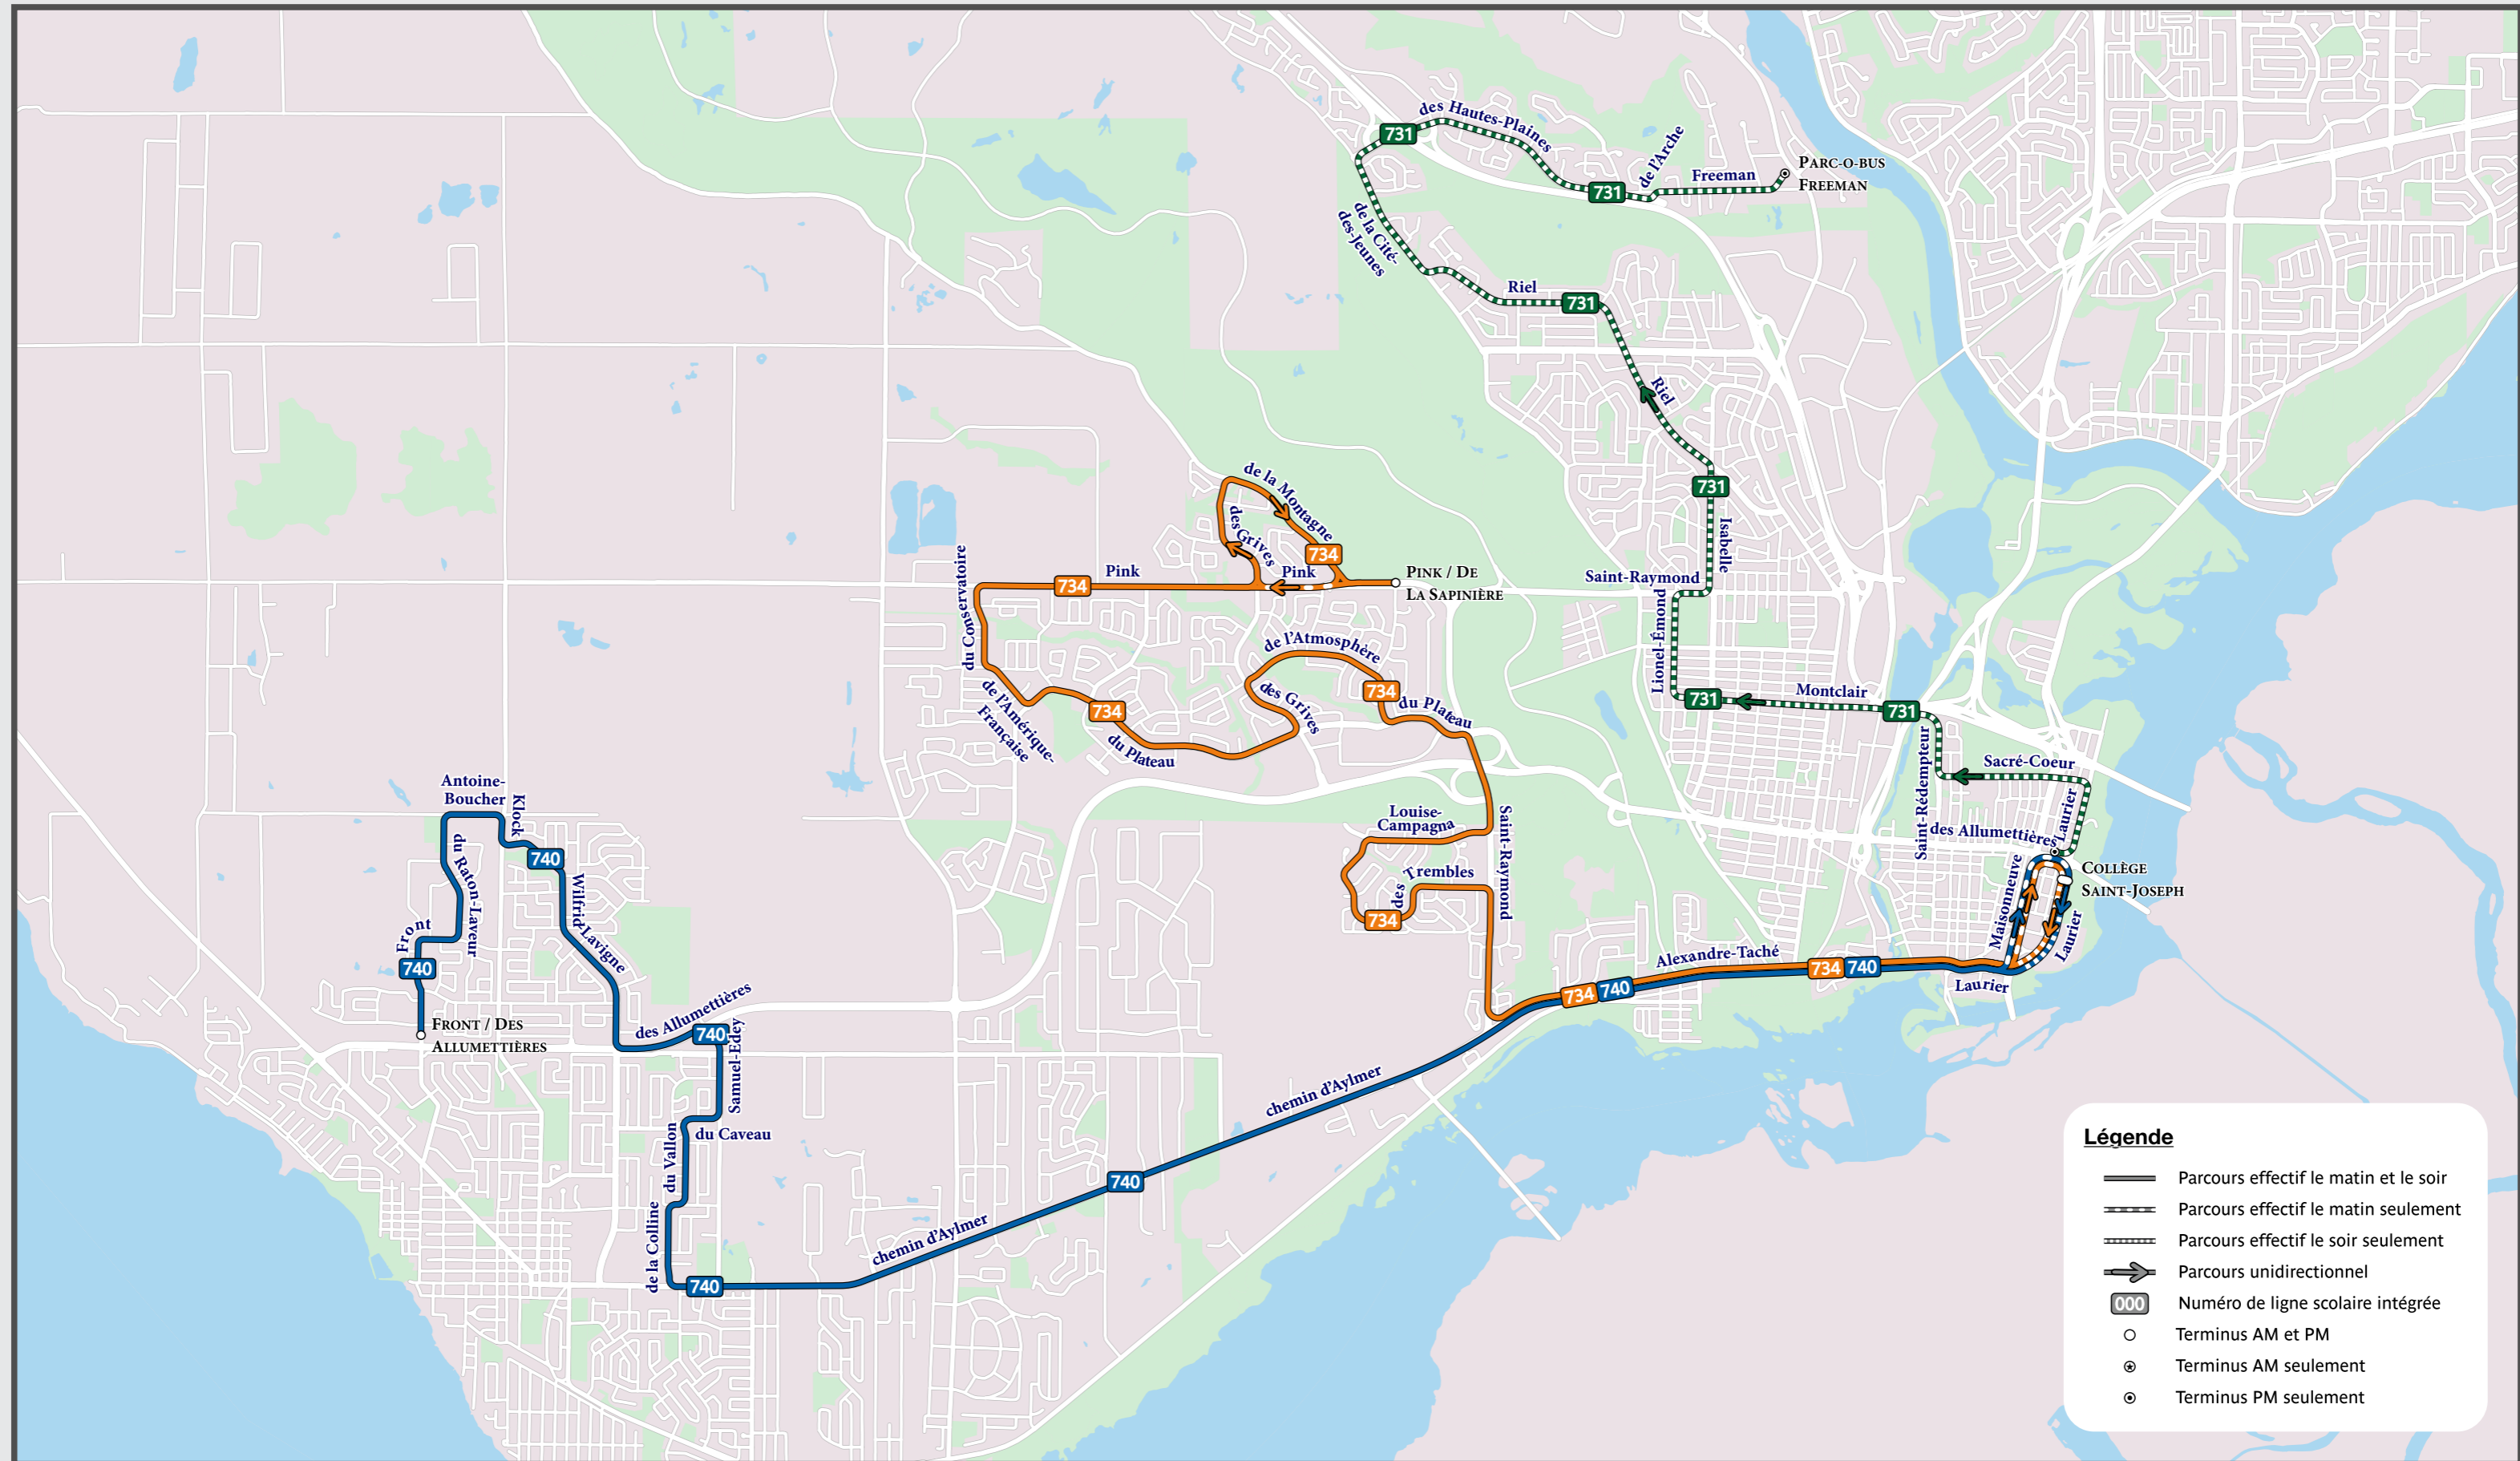

Collège Saint-Joseph

Carte des lignes scolaires intégrées

Légende

- Parcours effectif le matin et le soir
- Parcours effectif le matin seulement
- Parcours effectif le soir seulement
- Parcours unidirectionnel
- 000 Numéro de ligne scolaire intégrée
- Terminus AM et PM
- Terminus AM seulement
- ◐ Terminus PM seulement